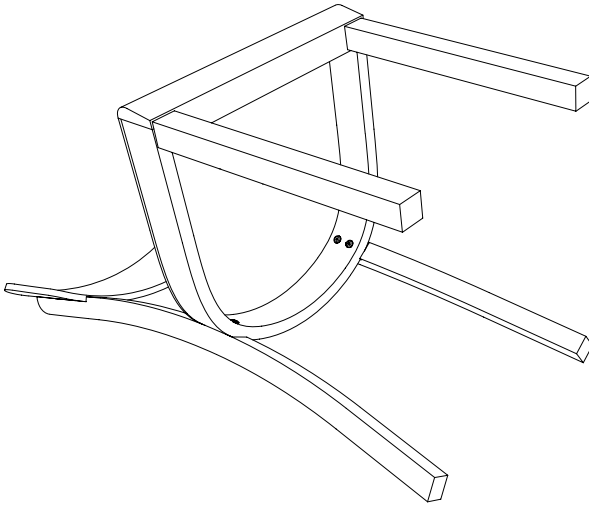

yunic

4x F

4x E

3.