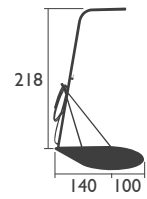

PASAIA

DESIGN MERMELADA ESTUDIO

OUTDOOR-DUSCHE

3200 - DUSCHE

Duschgestänge aus Aluminium. Strahl mit „Wasserfall“-Effekt
 Einfacher Anschluss am Wasserschlauch
 Lattenrost aus Aluminium und PVC-Latten in Holzoptik
 Zylindersystem zur Gewährleistung der Ebenheit und Stabilität
 In 5 Farben erhältlich

- 14
Muskat
- 29
Eisenkraut
- 28
Aubergine
- 46
Lagunenblau
- 38
Metallgrau

NEW

23,5 kg

PIKTOGRAMME

EXTRA	 Extra Hochschutzbehandlung	SCHUTZ	 UV beständig	GARANTIE	 Garantie 1 Jahr	MARKT	 Fachleute Händler
	 Hochschutzbehandlung		 Stoff Wasserabweisend		 Garantie 3 Jahre		 Spezialisierte Großmärkte
DETAILANGABEN	 Demontierbar	 Klappbar	 Einstellbar	 Zum Ausziehen	 Anzahl Gäste		
	 Abklappbar	 Stapelbar	 Maschinenwaschbar bei 40°C	 Abnehmbar			