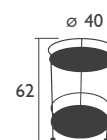

KLEINE TISCHE

KLEINE TISCHE

1062 - KLEINER TISCH MIT ROLLEN ZWEI PLATTEN

FüÙe, Struktur und Ringe aus Stahldraht
Tischplatte massives Stahlblech

4,3 KG

1061 - KLEINER TISCH MIT ZWEI PERFORIERTEN BÖDEN

FüÙe, Struktur und Ringe aus Stahldraht
Tischplatte aus Stahlblech mit Lochmuster