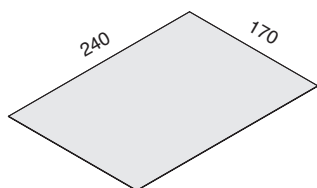

26.21.NI
Night
Nuit
Nacht
Nacht

26.21.NO
Nordic
Nordique
Nordic
Nordisch

26.21.--

1x 8kg
170x20x20cm