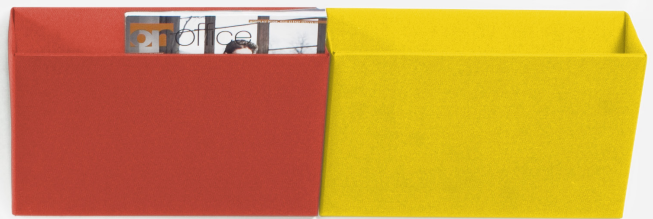

LEANING

LEANING design by Diane Steverlynck

en

Leaning is a new approach to traditional shelving: an easy-to-mount «wallpocket», an elegant and convenient storage solution suitable for hallway, living room, office and bedroom. Available in many colors and two sizes, Leaning modules create interesting ensembles and are delightful color accents for any room.

MATERIAL & PRODUCTION

Robust HPL sheets covered with washable, UV resistant coated polyester canvas (600 den). Made in Belgium in sheltered workplaces.

CARE INSTRUCTIONS

Wipe spills with soft damp cloth.

MOUNTING INSTRUCTIONS

Screws and plugs (included) for wall mounting.

DISCLAIMER

Supports maximum 5 kg.

fr

Leaning propose une nouvelle approche du rangement traditionnel : c'est une «pochette murale» facile à monter qui offre un rangement pratique et élégant, parfait pour le hall d'entrée, le salon, le bureau ou la chambre. Disponibles en deux tailles et dans de nombreuses couleurs, les modules Leaning composent des ensembles intéressants pour chaque pièce et chaque situation.

MATERIAUX ET PRODUCTION

Panneaux HPL recouverts de toile enduite de polyester (600 den), résistance aux UV. Fabriqué en Belgique dans des ateliers protégés.

CONSEILS D'ENTRETIEN

Nettoyer à l'aide d'un chiffon propre et légèrement humide.