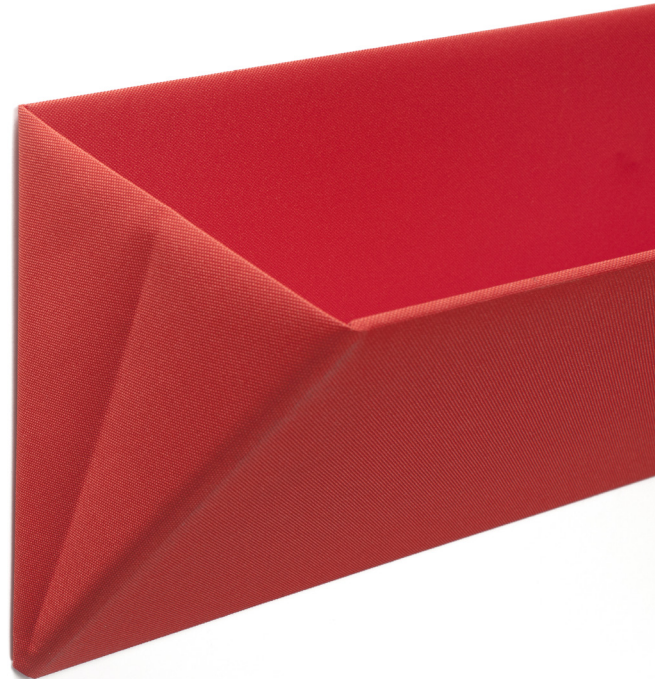

LEANING

LEANING design by Diane Steverlynck

en

Leaning is a new approach to traditional shelving: an easy-to-mount «wallpocket», an elegant and convenient storage solution suitable for hallway, living room, office and bedroom. Available in many colors and two sizes, Leaning modules create interesting ensembles and are delightful color accents for any room.

MATERIAL & PRODUCTION

Robust HPL sheets covered with washable, UV resistant coated polyester canvas (600 den). Made in Belgium in sheltered workplaces.

CARE INSTRUCTIONS

Wipe spills with soft damp cloth.

MOUNTING INSTRUCTIONS

Screws and plugs (included) for wall mounting.

DISCLAIMER

Supports maximum 5 kg.

fr

Leaning propose une nouvelle approche du rangement traditionnel : c'est une «pochette murale» facile à monter qui offre un rangement pratique et élégant, parfait pour le hall d'entrée, le salon, le bureau ou la chambre. Disponibles en deux tailles et dans de nombreuses couleurs, les modules Leaning composent des ensembles intéressants pour chaque pièce et chaque situation.

MATERIAUX ET PRODUCTION

Panneaux HPL recouverts de toile enduite de polyester (600 den), résistance aux UV. Fabriqué en Belgique dans des ateliers protégés.

CONSEILS D'ENTRETIEN

Nettoyer à l'aide d'un chiffon propre et légèrement humide.