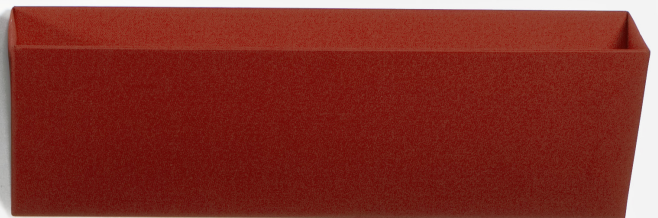

LEANING

LEANING design by Diane Steverlynck

en

Leaning is a new approach to traditional shelving: an easy-to-mount «wallpocket», an elegant and convenient storage solution suitable for hallway, living room, office and bedroom. Available in many colors and two sizes, Leaning modules create interesting ensembles and are delightful color accents for any room.

MATERIAL & PRODUCTION

Robust HPL sheets covered with washable, UV resistant coated polyester canvas (600 den). Made in Belgium in sheltered workplaces.

CARE INSTRUCTIONS

Wipe spills with soft damp cloth.

MOUNTING INSTRUCTIONS

Screws and plugs (included) for wall mounting.

DISCLAIMER

Supports maximum 5 kg.

fr

Leaning propose une nouvelle approche du rangement traditionnel : c'est une «pochette murale» facile à monter qui offre un rangement pratique et élégant, parfait pour le hall d'entrée, le salon, le bureau ou la chambre. Disponibles en deux tailles et dans de nombreuses couleurs, les modules Leaning composent des ensembles intéressants pour chaque pièce et chaque situation.

MATERIAUX ET PRODUCTION

Panneaux HPL recouverts de toile enduite de polyester (600 den), résistance aux UV. Fabriqué en Belgique dans des ateliers protégés.

CONSEILS D'ENTRETIEN

Nettoyer à l'aide d'un chiffon propre et légèrement humide.