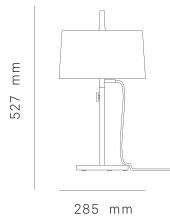

MODELS

TABLE LAMP CONE

TABLE LAMP CYLINDER

TABLE LAMP SPHERE

Nendo w132t1

Nendo w132t2

Nendo w132t3

132T102 Colour: white
 132T104 Colour: blue
 132T105 Colour: black