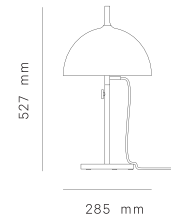

MODELS

TABLE LAMP CONE

TABLE LAMP CYLINDER

TABLE LAMP SPHERE

Nendo w132t1

Nendo w132t2

Nendo w132t3

132T102 Colour: white
 132T104 Colour: blue
 132T105 Colour: black