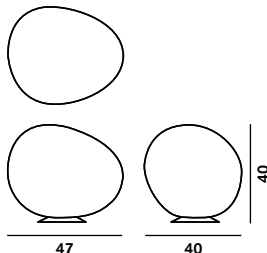

Materialien: Polyäthylen und Metall

Farben: weiß

Lichtverteilung
diffus

Ausführungen

outdoor
Gregg Medium

Gewicht
Netto kg: 1,60
Brutto kg: 2,60

Verpackung
Vol.m³: 0,031
Anzahl Kolti: 2

Leuchtmittel
– Kompaktleuchtstoff 1x15W E27

Kabellänge

Zertifizierungen

outdoor
Gregg Gross

Gewicht
Netto kg: 3,60
Brutto kg: 4,70

Verpackung
Vol.m³: 0,094
Anzahl Kolti: 2

Leuchtmittel
– Kompaktleuchtstoff 1x25W E27

Kabellänge

Zertifizierungen

outdoor
Gregg X-large

Gewicht
Netto kg: 4,30
Brutto kg: 5,60

Verpackung
Vol.m³: 0,179
Anzahl Kolti: 2

Leuchtmittel
– Kompaktleuchtstoff 1x25W E27

Kabellänge

Zertifizierungen

[2D/3D Modelle](#)
[Fotometrie](#)
[Montageanleitung](#)