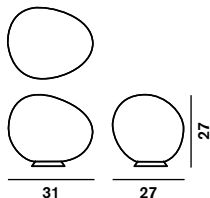

Materialien: Polyäthylen und Metall

Farben: weiß

Lichtverteilung
diffus

Ausführungen

outdoor
Gregg Medium

Gewicht
Netto kg: 1,60
Brutto kg: 2,60

Verpackung
Vol.m³: 0,031
Anzahl Kolti: 2

Leuchtmittel
– Kompaktleuchtstoff 1x15W E27

Kabellänge

Zertifizierungen

outdoor
Gregg Gross

Gewicht
Netto kg: 3,60
Brutto kg: 4,70

Verpackung
Vol.m³: 0,094
Anzahl Kolti: 2

Leuchtmittel
– Kompaktleuchtstoff 1x25W E27

Kabellänge

Zertifizierungen

outdoor
Gregg X-large

Gewicht
Netto kg: 4,30
Brutto kg: 5,60

Verpackung
Vol.m³: 0,179
Anzahl Kolti: 2

Leuchtmittel
– Kompaktleuchtstoff 1x25W E27

Kabellänge

Zertifizierungen

[2D/3D Modelle](#)
[Fotometrie](#)
[Montageanleitung](#)