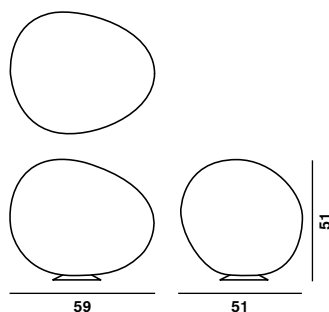

Materialien: Polyäthylen und Metall

Farben: weiß

Lichtverteilung
diffus

Ausführungen

outdoor
Gregg Medium

Gewicht
Netto kg: 1,60
Brutto kg: 2,60

Verpackung
Vol.m³: 0,031
Anzahl Kolti: 2

Leuchtmittel
– Kompaktleuchtstoff 1x15W E27

Kabellänge

Zertifizierungen

outdoor
Gregg Gross

Gewicht
Netto kg: 3,60
Brutto kg: 4,70

Verpackung
Vol.m³: 0,094
Anzahl Kolti: 2

Leuchtmittel
– Kompaktleuchtstoff 1x25W E27

Kabellänge

Zertifizierungen

outdoor
Gregg X-large

Gewicht
Netto kg: 4,30
Brutto kg: 5,60

Verpackung
Vol.m³: 0,179
Anzahl Kolti: 2

Leuchtmittel
– Kompaktleuchtstoff 1x25W E27

Kabellänge

Zertifizierungen

[2D/3D Modelle](#)
[Fotometrie](#)
[Montageanleitung](#)