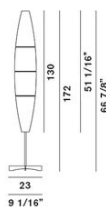

HAVANA TERRA

DESIGN JOZEPH FORAKIS/1993

Bodenleuchte mit lackiertem oder verchromtem Ständer und Metallsockel, Diffusor aus vier satinieren Polyethylen-Elementen. Teil der Designkollektion des Museums für Moderne Kunst (MOMA) in New York.