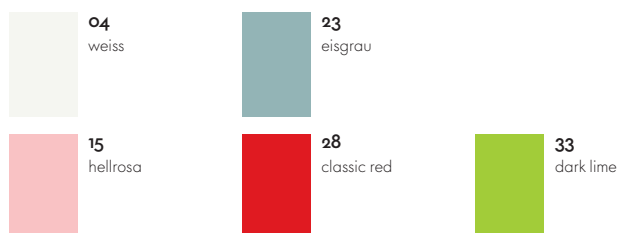

Materialien

- **Material:** durchgefärbtes Polypropylen, matte Oberfläche.

MASSANGABEN

Eames Elephant

Oberflächen und Farben

Kunststoff

Art. Nr. 09148101

Vitra gibt es überall auf der Welt. Ihren lokalen Vitra-Partner finden Sie auf www.vitra.com.