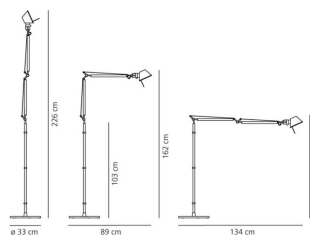

Dimension

LAMPE

IP 20

Dimmer

ELEKTRISCH

Spannung (V): 220V-240V