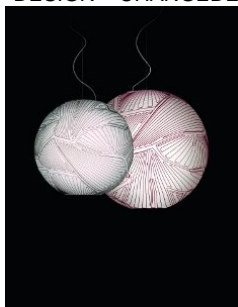

Planet

DESIGN CHANGEDESIGN/2011

Planet ist eine strukturlose Stoff-Hängeleuchte, innovativ wie Foscarinis Forschung. Sie ist in zwei Größen erhältlich und passt sich sowohl in das private Umfeld wie in öffentliche Bereiche ein. Ausgestattet mit einem schneeweißen Diffusor, verändert Planet seinen Charakter durch die beiden Farbvarianten des Fadens: ist dieser weiß, hat die Leuchte einen eher klassischen Appeal, ist er rot, wirkt die Leuchte prägnanter, ist ihre Wirkung moderner.

Planet grande

Zertifizierungen

LEUCHTMITTEL

halogen
1x150W E27
EVG

Leuchtstoff
1x42W GX24q-4
EVG

BULBS (120 V)

halogen
1x150W E26 medium type T10 shielded frosted
EVG

Leuchtstoff
1x42W GX24q-4 type T4
EVG