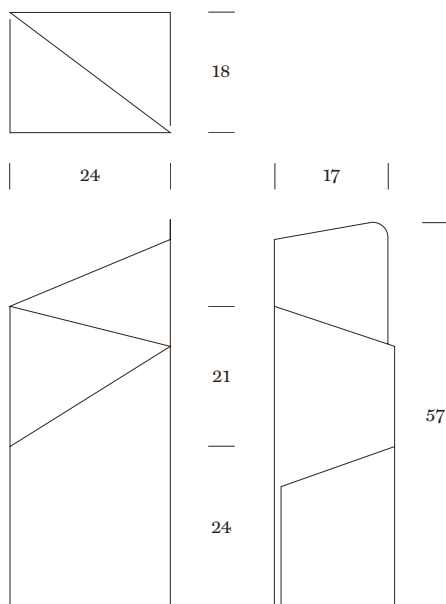

# Via

Design: Charles O. Job

**MOX**

**Via**  
**Design: Charles O. Job**  
**2007**

Pulverbeschichtetes Stahlblech  
 weiss, rot oder schwarz; Tropf-  
 schalen aus Gummi

Powder-coated steel panel white, red  
 or black; water sinks in black rubber

Tôle d'acier vernie par poudre,  
 rouge, blanc, noir ou gris; inserts en  
 caoutchouc pour l'eau de pluie

Der überraschend einfache Schirmständer Via eignet sich hervorragend für grosse wie auch für kleine Schirme. Zwei Tropfschalen aus Gummi verhindern ein Herumrutschen der Schirmspitzen und fangen das Regenwasser auf. Ein Schirmständer, der durch Form und durch Funktion überzeugt.

Via is an umbrella stand which is well shaped and very functional. Via suites for big as well as small umbrellas. A rubber sink ensures a safe stand and is shaped to collect water.

Les grands, comme les petits parapluies trouveront place dans le surprenant et pratique porte-parapluies Via. Deux soucoupes en plastique empêchent les parapluies de glisser et permettent de récupérer l'eau de pluie. Un porte-parapluies qui convainc par son design et sa fonction.