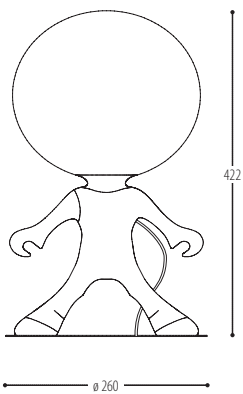

SPACEWALKER JR.

TECHNICAL SHEET

165

SPACEWALKER JR.

SPACEWALKER JR. / S

BODY

 Transparent white

 PE  Metal

 1x TC-DSE (MAX 9 W) / E14

 1,6KG  SPACEWALKER JR.

 1KG  SPACEWALKER JR. / S