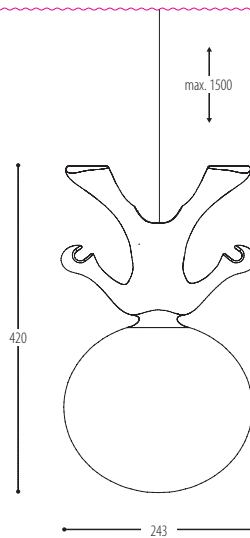

SPACEWALKER JR.

TECHNICAL SHEET

165

SPACEWALKER JR.

SPACEWALKER JR. / S

BODY

 Transparent white

 PE  Metal

 1x TC-DSE (MAX 9 W) / E14

 1,6KG  SPACEWALKER JR.

 1KG  SPACEWALKER JR. / S