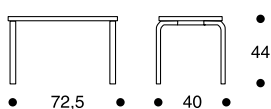

153B

BENCH 153A, 153B

L-legs and top of birch.
Coating options:
natural lacquered,
white or black lacquered.

BANK 153A, 153B

L-Beine und Platte aus Birke.
Oberflächealternativen:
klarlackiert,
weiss- oder schwarzlackiert.

artek
artek.fi