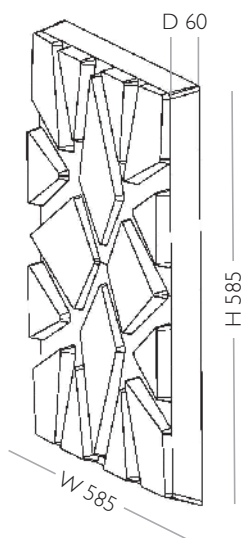

Geo Soundwave panel

- S Geo är en ljudabsorberande panel specialdesignad för lätta ljud i de övre frekvenserna (500 Hz och högre). Denna panel reducerar ljud som kan uppfattas som brus, såsom telefonsignaler och röster. Material: Återvinningsbar polyesterfiber. Färg: Antracit, grå och offwhite.
- En Geo is designed to be used as lightweight sound absorber in the upper frequency range (500 Hz and above). This panel helps reducing disturbing reflections of environmental sounds such as voices, telephones etc. Material: recyclable moulded polyester fibre. Colours: Anthracite, grey and offwhite.
- G Ein leichtes schallabsorbierendes Paneel für Geräusche im höheren Frequenzbereich (500 Hz und mehr). Dieses Paneel reduziert Geräusche, die häufig als Störquelle empfunden werden, wie Telefonsignale und Stimmen. Alle Komponenten dieses Produktes sind mit dem Nordic Swan Ecolabel ausgezeichnet. Material: Recyclbare Polyesterfaser. Farbe: Anthrazit, Grau und Gebrochenes Weiß.
-  This product is available with all components approved by the Swan eco-label. For further information, visit www.offecct.se.

Geo Material

Anthracite

Grey

Offwhite

Recyclable moulded polyester fibre.

The Swan Eco-Label

All parts incorporated in a product have to be approved by the Swan in order for the product to bear the Swan eco-label. The Swan is the official Nordic eco-label, and the logo demonstrates that a product is a good environmental choice. The Swan checks that the products fulfil certain criteria using methods such as samples from independent laboratories, certificates and control visits.