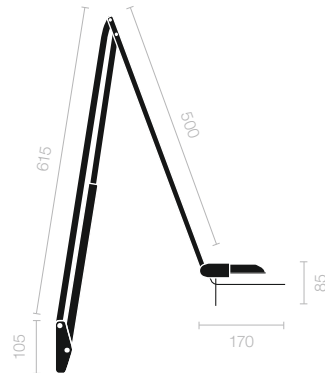

LIFTO

Benjamin Thut, 1985

Weiter Aktionsradius
2 Grössen
Elektronischer, kabelintegrierter Trafo
Diverse Befestigungsmöglichkeiten

Details siehe Seite 137

Wide-angle
2 sizes
Cable integrated transformer
Various attachment options

For details refer to page 137

Halogen ES 35W 12V

LIFTO

Benjamin Thut, 1985

Durch die Gasdruckfeder lässt sich LIFTO einfach in die gewünschte Position bringen. Mit kabelintegriertem elektronischem Trafo und Befestigungsmöglichkeiten für diverse Bürotischsysteme.

LIFTO can easily be brought into the desired position by using the gas spring.

With an electronic transformer with integrated cable and mounting options for a variety of desk systems.

Tischleuchte Table light	Typ/Option Type/Option	Farbe Colour	Leuchtmittel (inklusive) Light source (inclusive)
LIFTO, schwarz LIFTO, black	51000110-01 LIFTO-01	●	59015800 Halogen ES 35W 12V GY 6.35 (Δ50W)
LIFTO, chrom LIFTO, chrome	51000110-02 LIFTO-02	●	
LIFTOLINO, chrom matt LIFTOLINO, mat chrome	51000111-03 LIFTOLINO-03	●	59015800 Halogen ES 35W 12V GY 6.35 (Δ50W)
Tischzwinde Table clamp	51900401 FIX-A	Befestigungen (separat bestellen) Befestigungen zu anderen Systemen auf Anfrage	
Rundfuss Iron base	51900101 FIX-B	Supports (order separately) Supports for other table systems on request	

Material: Chromstahl, matt oder schwarz

Glas silber

Material: chrome, mat or black

Glass silver

LIFTO

LIFTOLINO

Tischzwinde
Table clamp

Rundfuss
Iron base