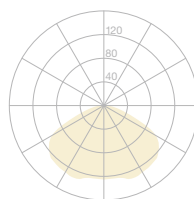

= 56.22% cd/1000 lm

Halogen ES 35W 12V