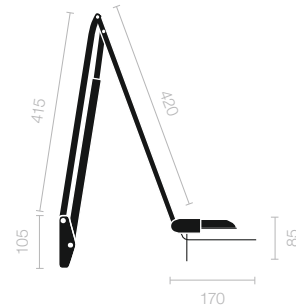

For details refer to page 137

Halogen ES 35W 12V

LIFTO

Benjamin Thut, 1985

Durch die Gasdruckfeder lässt sich LIFTO einfach in die gewünschte Position bringen. Mit kabelintegriertem elektronischem Trafo und Befestigungsmöglichkeiten für diverse Bürotischsysteme.

LIFTO can easily be brought into the desired position by using the gas spring.

With an electronic transformer with integrated cable and mounting options for a variety of desk systems.

Tischleuchte Table light	Typ/Option Type/Option	Farbe Colour	Leuchtmittel (inklusive) Light source (inclusive)
LIFTO, schwarz LIFTO, black	51000110-01 LIFTO-01	●	59015800 Halogen ES 35W 12V GY 6.35 (Δ50W)
LIFTO, chrom LIFTO, chrome	51000110-02 LIFTO-02	●	
LIFTOLINO, chrom matt LIFTOLINO, mat chrome	51000111-03 LIFTOLINO-03	●	59015800 Halogen ES 35W 12V GY 6.35 (Δ50W)
Tischzwinde Table clamp	51900401 FIX-A	Befestigungen (separat bestellen) Befestigungen zu anderen Systemen auf Anfrage	
Rundfuss Iron base	51900101 FIX-B	Supports (order separately) Supports for other table systems on request	

Material: Chromstahl, matt oder schwarz

Glas silber

Material: chrome, mat or black

Glass silver

LIFTO

LIFTOLINO

Tischzwinde
Table clamp

Rundfuss
Iron base