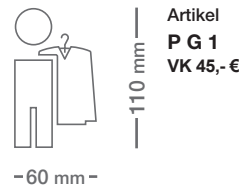

Hinweisschilder · Piktogramme

Hinweisschilder · Piktogramme (Katalog Seite 68)

Edelstahl, gelasert und gebürstet. Materialstärke 2 mm, selbstklebend.

Ausgezeichnet mit: IF Design Award, Red Dot Design Award, Good Design Award

WC Mann/Frau

Behinderte

Garderobe

WC Mann

WC Frau

Dusche

Wickelraum

Küche

Richtungspfeil