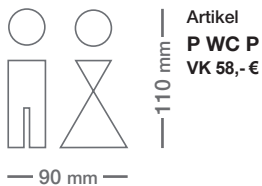

WC Mann/Frau