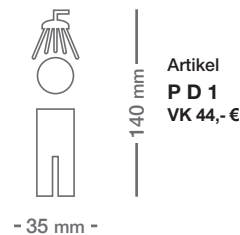

Hinweisschilder · Piktogramme

Hinweisschilder · Piktogramme (Katalog Seite 68)

Edelstahl, gelasert und gebürstet. Materialstärke 2 mm, selbstklebend.

Ausgezeichnet mit: IF Design Award, Red Dot Design Award, Good Design Award

WC Mann/Frau

Behinderte

Garderobe

WC Mann

WC Frau

Dusche

Wickelraum

Küche

Richtungspfeil