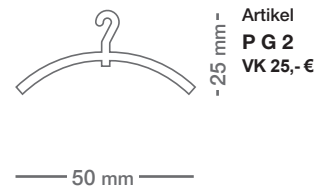

Hinweisschilder · Piktogramme

Hinweisschilder · Piktogramme (Katalog Seite 68)

Edelstahl, gelasert und gebürstet. Materialstärke 2 mm, selbstklebend.

Ausgezeichnet mit: IF Design Award, Red Dot Design Award, Good Design Award

WC Mann/Frau

Behinderte

Garderobe

WC Mann

WC Frau

Dusche

Wickelraum

Küche

Richtungspfeil