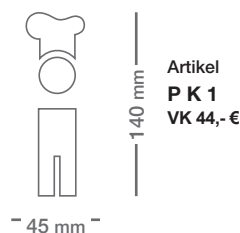

Hinweisschilder · Piktogramme

Hinweisschilder · Piktogramme (Katalog Seite 68)

Edelstahl, gelasert und gebürstet. Materialstärke 2 mm, selbstklebend.

Ausgezeichnet mit: IF Design Award, Red Dot Design Award, Good Design Award

WC Mann/Frau

Behinderte

Garderobe

WC Mann

WC Frau

Dusche

Wickelraum

Küche

Richtungspfeil