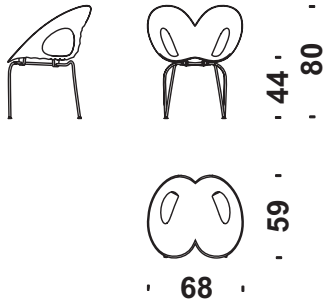

Fodera Ersatzbez	Cover Housse	Tessuto Stoff	Fabric Tissu	Pelle Leder	Leather Cuir	P. lordo Bruttogew.	Gr. Weight Poids Brut	Volume Volumen	Volume Volume

Cod. 050

Sedia base verniciata

Chair varnished base
Stuhl Gestell Lackiert
Chaise base vernis