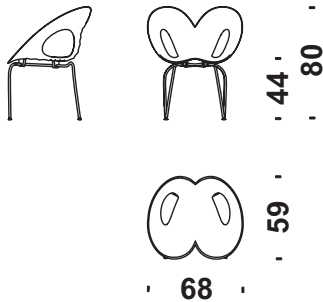

Legenda - Description	Struttura	Structure	Struktur	Structure
<p>1 Struttura in polipropilene Structure in polypropylen Struktur in Polypropylen Structure en polypropylène</p> <p>2 Basamento in acciaio Basement in steel Untergestell aus Stahl Base en acier</p> <p>3 Sottopiede in polietilene. Underfoot in polyethylene Unterfüß in Polyethilen Sous-pied en polyéthilène</p>	<p>Scocca in polipropilene. I colori disponibili sono: bianco, avorio Off White, nero, viola Magenta, giallo, marrone e verde.</p> <p>Basamento in acciaio verniciato bianco o nero opachi, cromato o inox 316 L. Sottopiedi in polietilene.</p>	<p>Shell of polypropylen. Available colors: white, ivory Off White, black, violet Magenta, yellow, brown and green.</p> <p>Basement in varnished white or black mat, chromed or stainless 316 L steel. Underfoot in polyethylene.</p>	<p>Schale aus Polypropylen. Farben palette sind: weiss, elfenbein Off White, schwarz, violet Magenta, gelb, braun und gruen.</p> <p>Untergestell aus lackiert weiss oder schwarz matt, verchromt oder Edelstahl 316 L. Unterfüsse in Polyethilen.</p>	<p>Coque en polypropylène. Couleurs disponibles: blanc, ivoire Off White, noir, violet Magenta, jaune, brun et vert.</p> <p>Base en acier vernis blanc ou noir mat, chromée ou inox 316 L. Sous pieds en polyéthilène.</p>
	<p>Caratteristiche La sedia RIPPLE CHAIR è impilabile (fino a 4 sedie).</p>	<p>Spec. Characteristics The chair RIPPLE CHAIR is stackable up to 4 pieces.</p>	<p>Besonderheiten Der Stuhl RIPPLE CHAIR ist Stapelbar bis zu 4 Stck.</p>	<p>Caractéristiques La chaise RIPPLE CHAIR est empilable (jusqu' à 4 chaises).</p>

Cod. 050

Sedia base verniciata

Chair varnished base
Stuhl Gestell Lackiert
Chaise base vernis

Kg 10 m³ 0,35

Cod. 0FS

Sedia base cromata

Chair chromed base
Stuhl Gestell Verchromtes
Chaise base chromé

Kg 10 m³ 0,35

Cod. 0FT

Sedia base inox 316 L

Chair stainless base 316 L
Stuhl Gestell Edelstahl 316 L
Chaise base inox 316 L

Kg 10 m³ 0,35