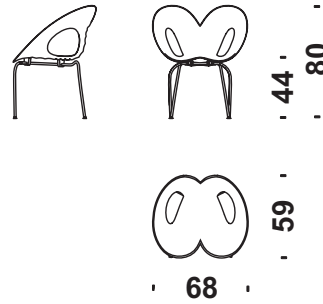

Legenda - Description	Struttura	Structure	Struktur	Structure
<p>1 Struttura in polipropilene Structure in polypropylen Struktur in Polypropylen Structure en polypropylène</p> <p>2 Basamento in acciaio Basement in steel Untergestell aus Stahl Base en acier</p> <p>3 Sottopiede in polietilene. Underfoot in polyethylene Unterfüß in Polyethilen Sous-pied en polyéthilène</p>	<p>Scocca in polipropilene. I colori disponibili sono: bianco, avorio Off White, nero, viola Magenta, giallo, marrone e verde.</p> <p>Basamento in acciaio verniciato bianco o nero opachi, cromato o inox 316 L. Sottopiedi in polietilene.</p>	<p>Shell of polypropylen. Available colors: white, ivory Off White, black, violet Magenta, yellow, brown and green.</p> <p>Basement in varnished white or black mat, chromed or stainless 316 L steel. Underfoot in polyethylene.</p>	<p>Schale aus Polypropylen. Farben palette sind: weiss, elfenbein Off White, schwarz, violet Magenta, gelb, braun und gruen.</p> <p>Untergestell aus lackiert weiss oder schwarz matt, verchromt oder Edelstahl 316 L. Unterfüsse in Polyethilen.</p>	<p>Coque en polypropylène. Couleurs disponibles: blanc, ivoire Off White, noir, violet Magenta, jaune, brun et vert.</p> <p>Base en acier vernis blanc ou noir mat, chromée ou inox 316 L. Sous pieds en polyéthilène.</p>
	<p>Caratteristiche La sedia RIPPLE CHAIR è impilabile (fino a 4 sedie).</p>	<p>Spec. Characteristics The chair RIPPLE CHAIR is stackable up to 4 pieces.</p>	<p>Besonderheiten Der Stuhl RIPPLE CHAIR ist Stapelbar bis zu 4 Stck.</p>	<p>Caractéristiques La chaise RIPPLE CHAIR est empilable (jusqu' à 4 chaises).</p>

Cod. 050

Sedia base verniciata

Chair varnished base
Stuhl Gestell Lackiert
Chaise base vernis

Kg 10 m³ 0,35

Cod. 0FS

Sedia base cromata

Chair chromed base
Stuhl Gestell Verchromtes
Chaise base chromé

Kg 10 m³ 0,35

Cod. 0FT

Sedia base inox 316 L

Chair stainless base 316 L
Stuhl Gestell Edelstahl 316 L
Chaise base inox 316 L

Kg 10 m³ 0,35